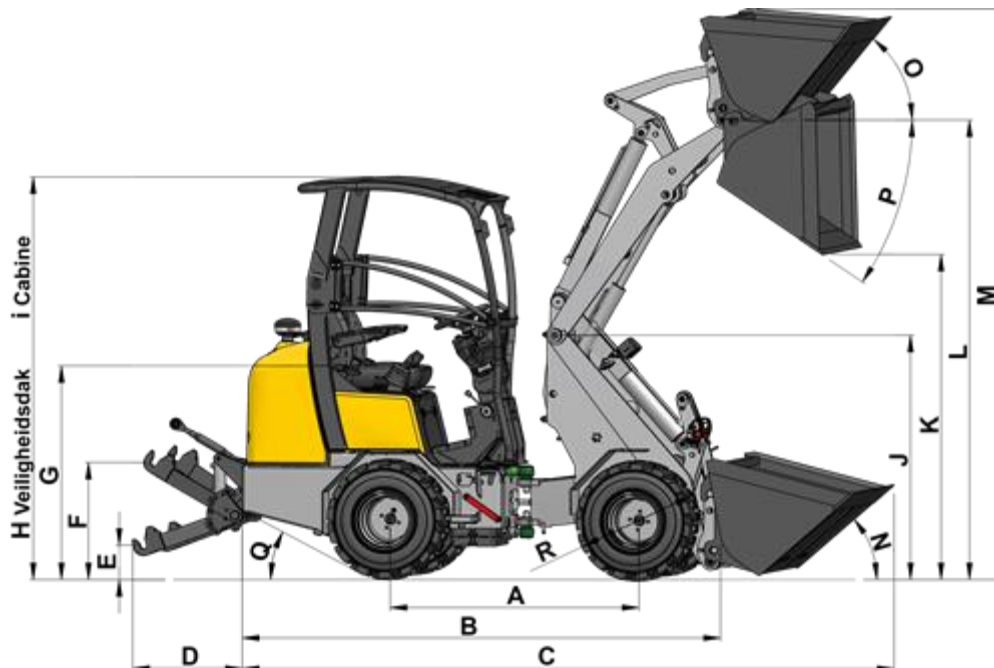

Afmetingen

A	Wielbasis	1419 mm
B	Totale lengte (zonder bak)	2718 mm
C	Totale lengte (met bak)	3389 mm
D	Lengte hefinrichting	622 mm
E	Min. hoogte heflat achter	74 mm
F	Max. hoogte heflat achter	737 mm
G	Zithoogte	1136 mm
H	Hoogte met veiligheidsdak	2230 mm
I	Hoogte met cabine	2220 mm
J	Hoogte voorframe	1148 mm
K	Max. dumphoogte	1360 mm
L	Hoogte scharnierpunt	2067 mm
M	Max. hoogte met bak	2641 mm
N	Inhaalhoek op bodem	44°
O	Inhaalhoek bij max. hefhoogte	55°
P	Uitkiphoek (max.)	41°
Q	Oprijhoek (max.)	27°
R	Diameter standaard band	ø670 mm
1A	Buiten draairadius (met bak)	2469 mm
1B	Buiten draairadius (zonder bak)	2263 mm
1C	Binnen draairadius	1163 mm
1D	Min. machinebreedte	1100 mm

Afmetingen gemeten op standaard banden